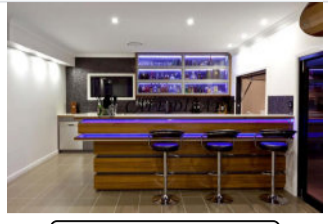

CAFE DİZAYN KATALOG

Cafe Bar Tezgahları

U.Kodu: CBM20

**CBM20 BAR
MODELLERİ**

U.Kodu: CBM19

**CBM19 BAR
TEZGAHLARI**

U.Kodu: CBM18

**CBM18 BAR
TEZGAH TASARIMI**