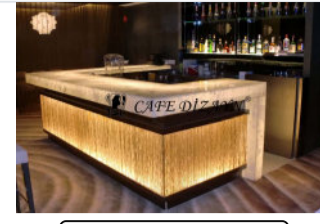

U.Kodu: CBM15

**CBM15 BAR
MODELİ**