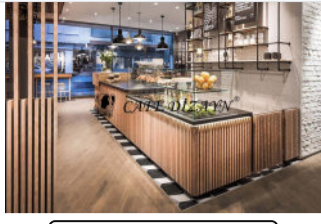

CAFE DİZAYN KATALOG

Cafe Bar Tezgahları

U.Kodu: CBM20

**CBM20 BAR
MODELLERİ**

U.Kodu: CBM19

**CBM19 BAR
TEZGAHLARI**

U.Kodu: CBM18

**CBM18 BAR
TEZGAH TASARIMI**