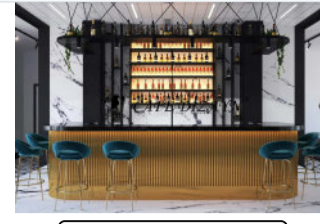

U.Kodu: CBM16

**CBM16 BAR
TASARIM MODELİ**